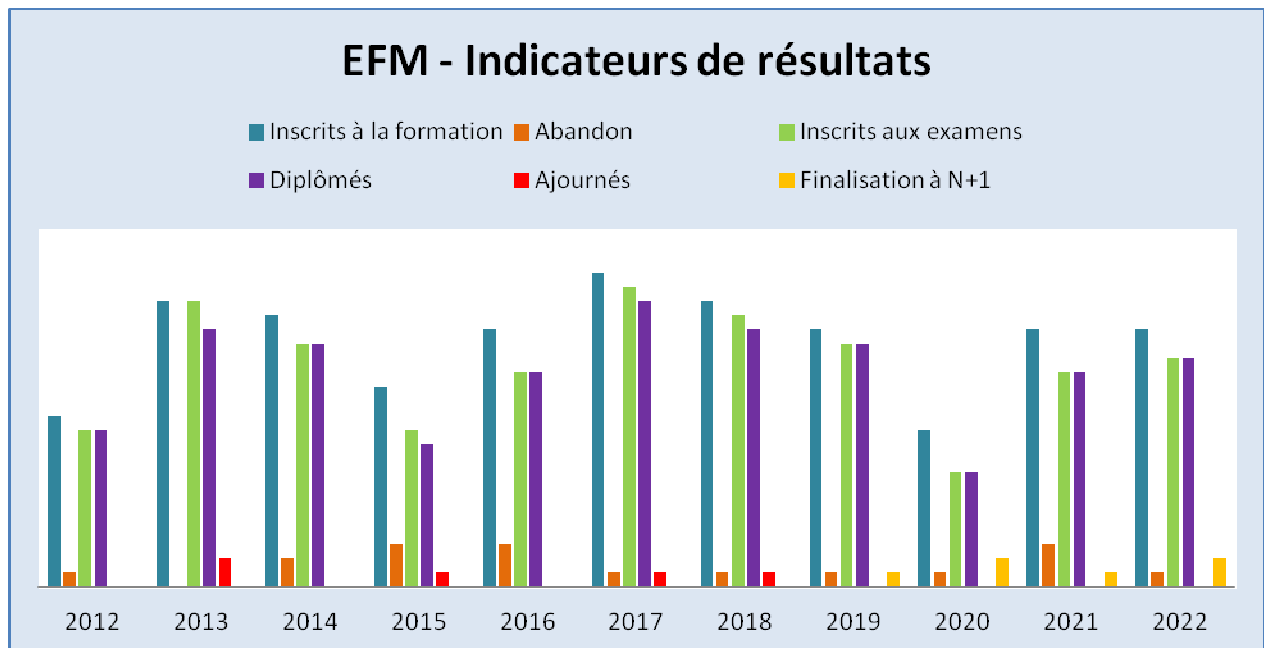

Ecole Française de Massage

Ecole Française de Massage - EFM

SIRET : 534 900 600 00022

23 rue de Montchapet 21000 DIJON

Tel : 06 04 16 14 36

Courriel : ecole.massage@orange.fr

Site Internet : www.ecole-francaise-formation-massage.fr

INDICATEURS DE RESULTATS

L'Ecole Française de Massage en quelques chiffres

Depuis 2012, L'EFM de Dijon a formé 359 personnes au Massage Bien-Être.

- **172 ont suivi notre formation longue complète** (pour un total de 46760 heures élèves), avec un taux de réussite de plus de 97 %, et se sont vus attribuer le diplôme qualifiant de

"Praticien.ne Massage Bien Être"

- **187 particuliers ou professionnels** (2964 heures élèves) **ont suivi une formation complémentaire ciblée d'initiation ou professionnalisante**, avec un taux de réussite de 100% : *Amma allongé, Amma assis, Aromathérapie appliquée, Bols chantants, Chi Nei Tsang, Deep Tissue, Drainage Lymphatique Manuel, Massage Lomi Lomi, Massage femme enceinte, Massage bébé, Massage intuitif, Massage Sportif, Réflexologie Plantaire Initiation, Réflexologie Plantaire perfectionnement, Réflexologie plantaire & systèmes, Réflexologie plantaire & sport, Réflexologie Thaïe...*