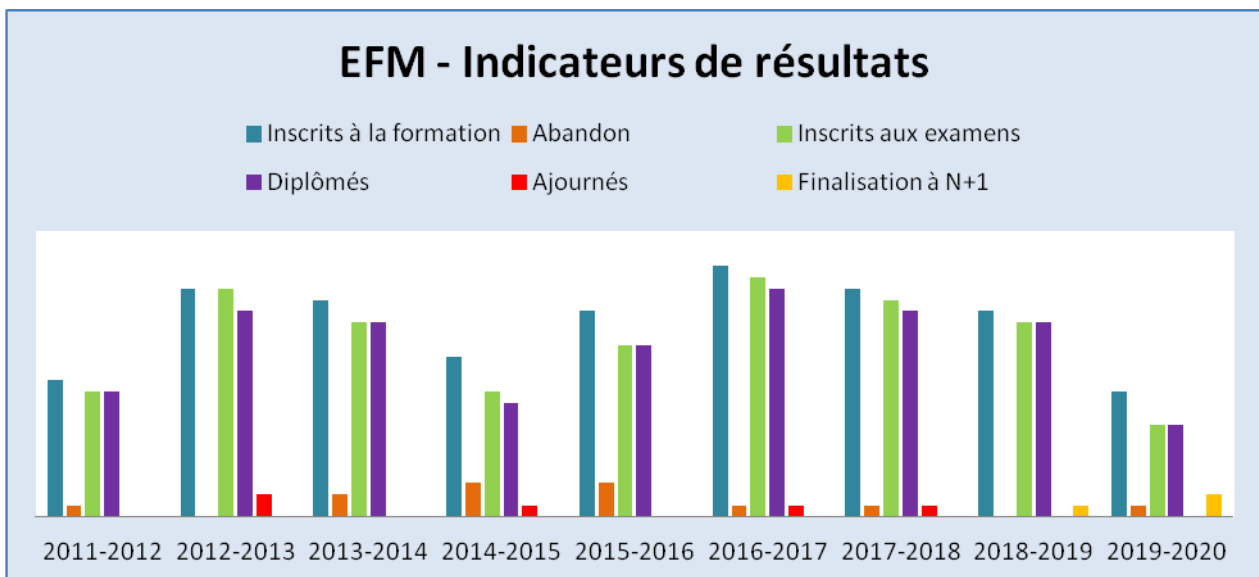

# 139

Nombre de stagiaires formés depuis 2012

# 38920

Nombre total d'heures de formation suivies par les stagiaires depuis 2012 (hors stages)

# 96.4 %

Taux de validation

Ce **taux de réussite de 96.4 % sur 9 promotions** montre la qualité du travail fourni, la motivation, l'assiduité et la conscience des exigences chez les élèves.

Il conforte également l'équipe pédagogique quant à la mise en œuvre de la bonne stratégie pédagogique.